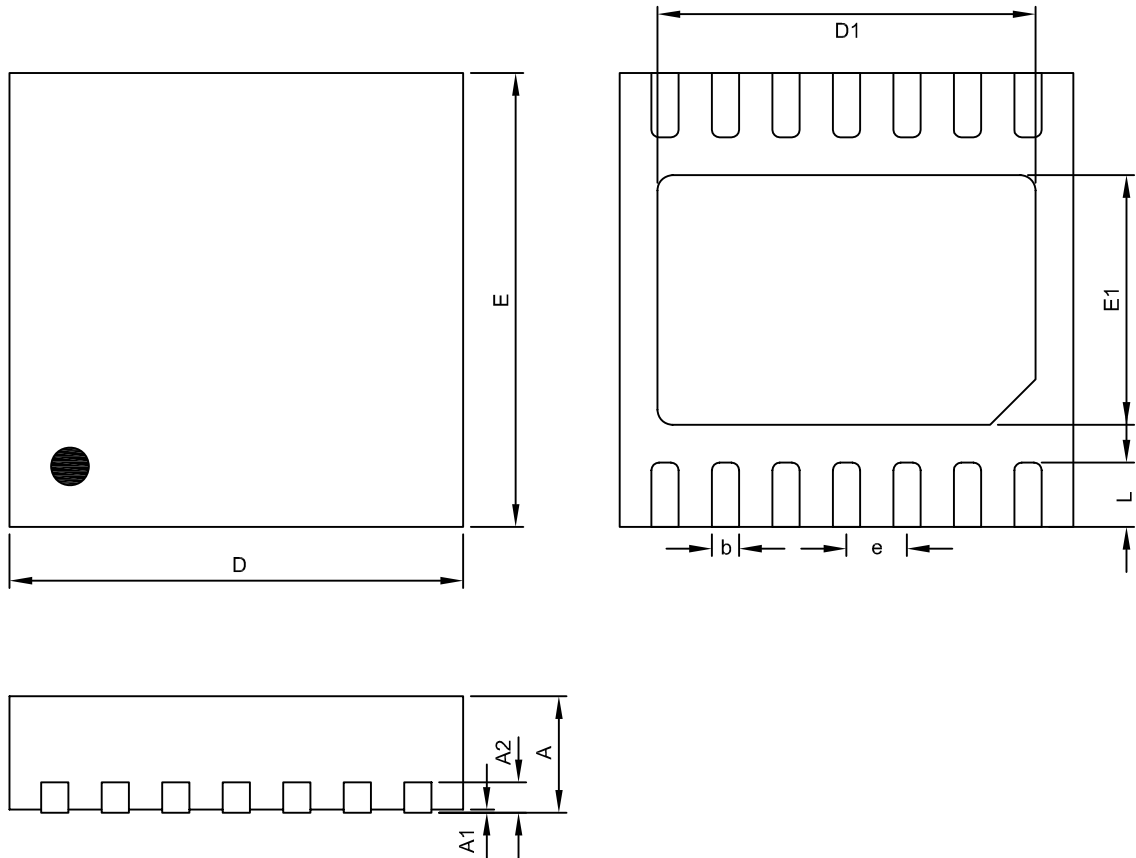

TDFN3X3-14

Symble	DIMENSION IN MM			DIMENSION IN INCH		
	MIN.	NOM.	MAX.	MIN.	NOM.	MAX.
A	0.70	0.75	0.80	0.0276	0.0295	0.0315
A1	0.00	---	0.05	0.0000	---	0.0020
A2	0.19	0.20	0.21	0.0075	0.0079	0.0083
D	2.95	3.00	3.05	0.1161	0.1181	0.1201
E	2.95	3.00	3.05	0.1161	0.1181	0.1201
D1	2.40	2.50	2.60	0.0945	0.0984	0.1024
E1	1.55	1.65	1.75	0.0610	0.0650	0.0689
b	0.15	0.20	0.25	0.0059	0.0079	0.0098
e	0.40 BSC			0.0157 BSC		
L	0.375	0.425	0.475	0.0148	0.0167	0.0187

Taping Specification

PACKAGE	Q'TY/REEL
TDFN3X3-14	3,000ea