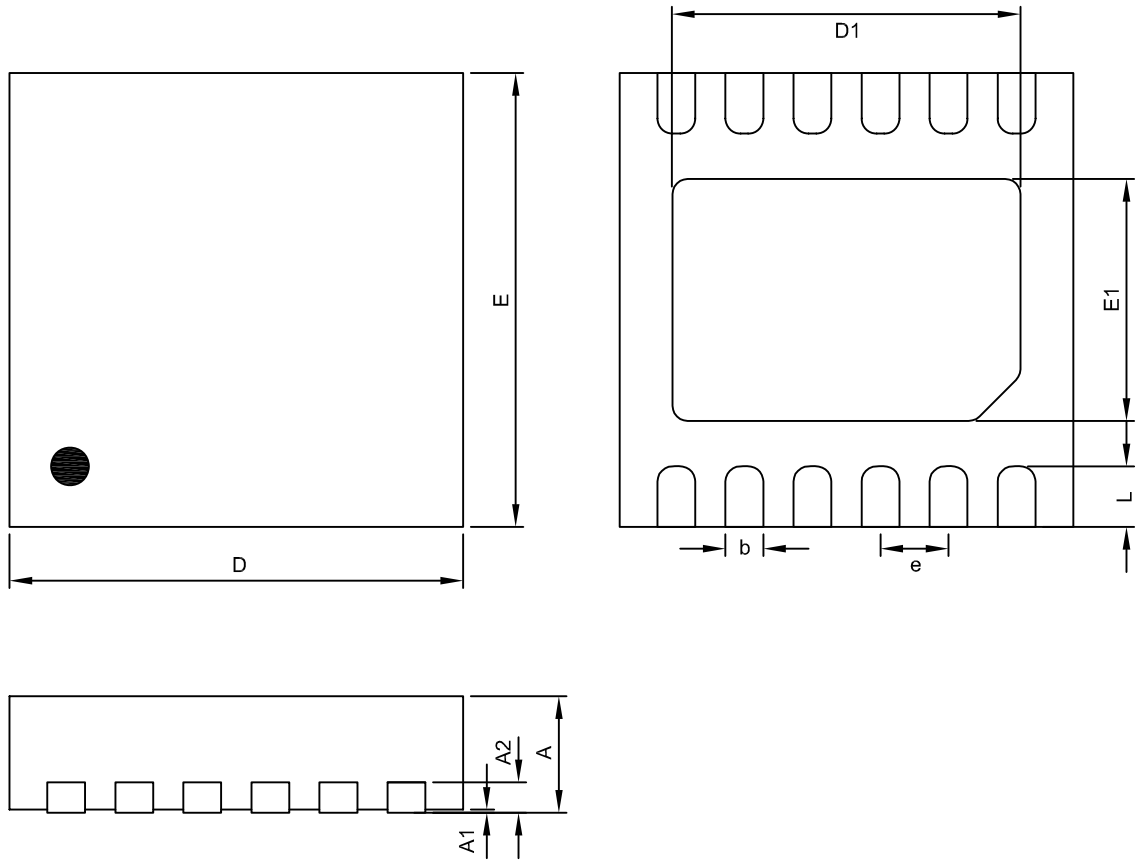

TDFN3X3-12

Symble	DIMENSION IN MM			DIMENSION IN INCH		
	MIN.	NOM.	MAX.	MIN.	NOM.	MAX.
A	0.70	0.75	0.80	0.0276	0.0295	0.0315
A1	0.00	---	0.05	0.0000	---	0.0020
A2	0.19	0.20	0.21	0.0075	0.0079	0.0083
D	2.95	3.00	3.05	0.1161	0.1181	0.1201
E	2.95	3.00	3.05	0.1161	0.1181	0.1201
D1	2.30	2.40	2.50	0.0906	0.0945	0.0984
E1	1.60	1.70	1.80	0.0630	0.0669	0.0709
b	0.18	0.25	0.30	0.0071	0.0098	0.0118
e	0.45 BSC			0.0177 BSC		
L	0.35	0.42	0.47	0.0138	0.0165	0.0185

Taping Specification

PACKAGE	Q'TY/REEL
TDFN3X3-12	3,000ea