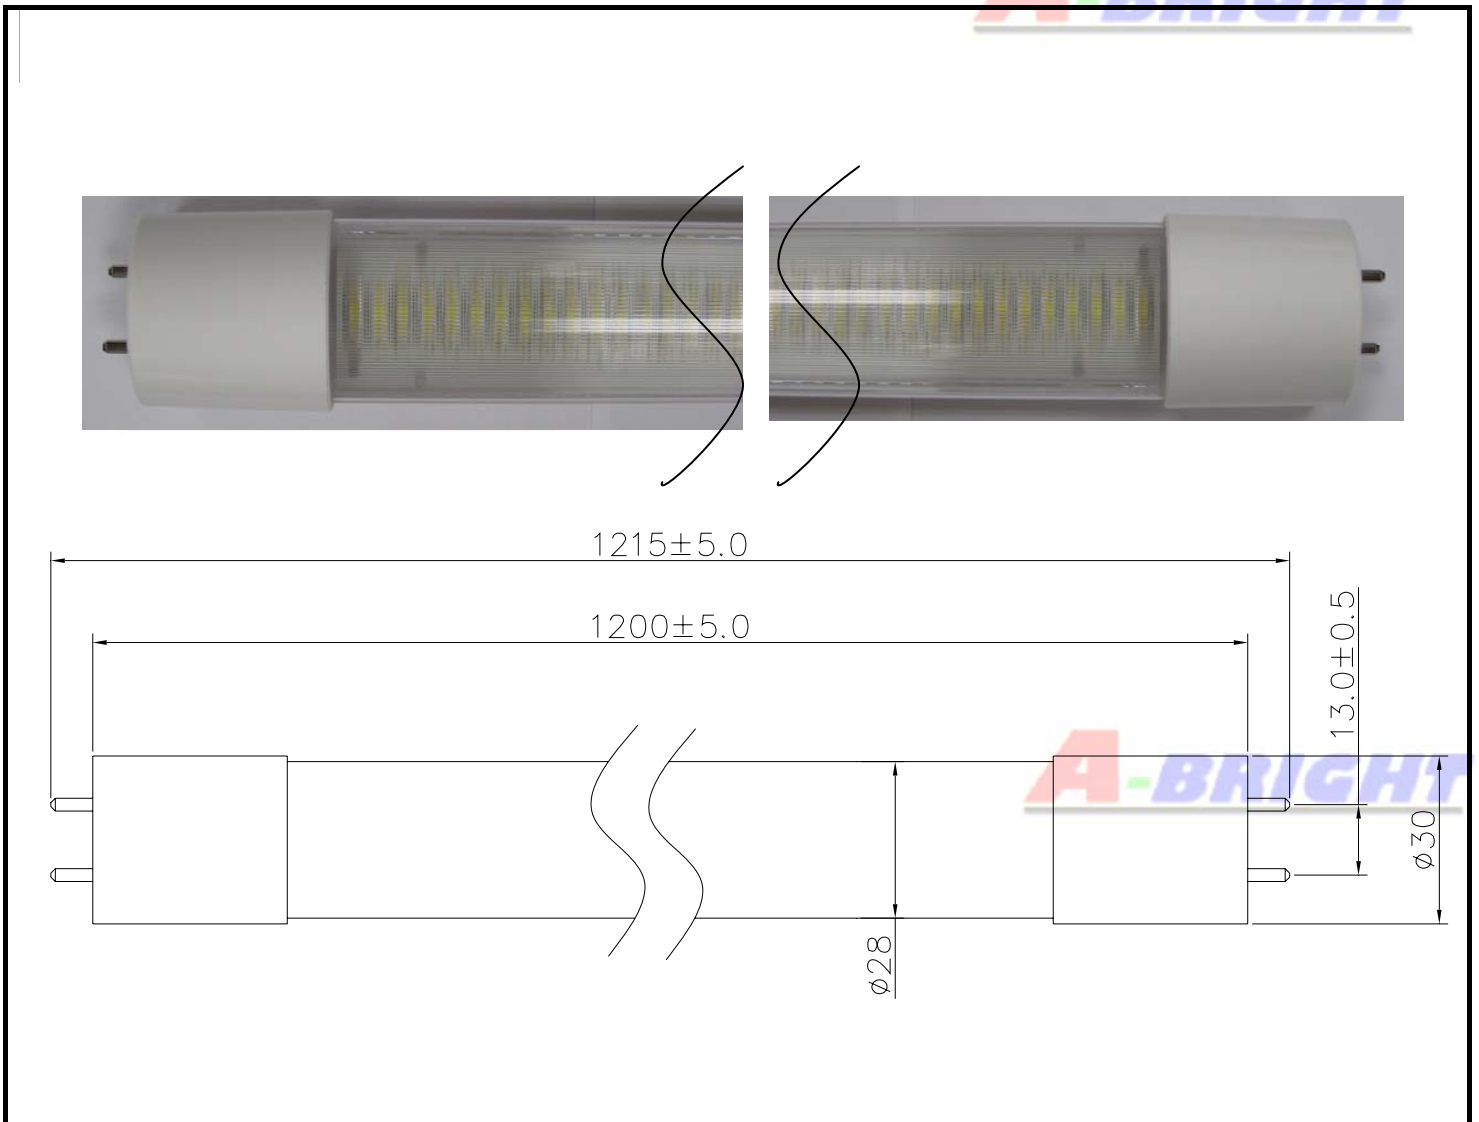

高
亮
度
燈
管

產品料號：AB-FT42093WC

A-BRIGHT INDUSTRIAL CO., LTD.

<http://www.a-bright.com.tw>

<http://www.globalsources.com/abright.co>

<http://abrightled.trustpass.alibaba.com/>

產品料號： AB-FT42093WC

高亮度LED燈管

● 產品外觀尺寸：

產品料號：AB-FT42093WC

高亮度LED燈管

發光顏色	白光		
燈座	G13		
管色	透明		
重量	300g		
產品尺寸	管徑 ϕ 30mm	管長 1200mm	全長 1215mm

特性	最小值	平均值	最大值	單位
輸入電壓 (AC)	90	---	264	V
電壓頻率	47	---	63	Hz
消耗電流	---	---	0.4	A
消耗功率	100@50Hz	---	16.6	W
	100@60Hz	---	20	