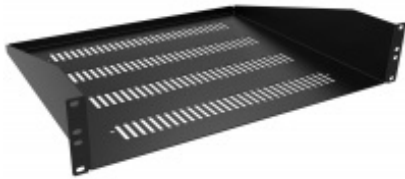

Tablette en porte-à-faux pour montage sur deux montants

Caractéristiques

- Permet de monter facilement sur un bâti de l'équipement ou des articles de faible largeur qui ne sont pas conçus pour être montés sur un bâti.
- Tablettes en tôle d'acier de calibre 16.
- Rebords avant et arrière pliés servant de raidisseurs et d'éléments de retenue pour l'équipement.
- Se monte sur des rails de bâti et sert de tablette intérieure ou de tablette/aire de travail extérieure.
- Choix de deux profondeurs - 7 po ou 14,5 po.
- Offerte avec ou sans orifices d'aération.
- Les tablettes comprennent des fentes d'arrimage de chaque côté et quatre trous d'arrimage.
- Revêtement en poudre résistant texturé noir.

Accessoires

19 Inch Mounting Shelves

Part No. Vented	Part No. Solid	Mounting Dimensions				Stiffener Lip(s) Folded	Suggested Load Capacity
		Rack Units	Height	Width	Depth		
RASV190107UBK1	RASU190107UBK1	1U	1.75	19.00	7.00	Up (Front & Back)	40
RASV190107DBK1	RASU190107DBK1	1U	1.75	19.00	7.00	Down (Front & Back)	40
RASV190115BK1	RASU190115BK1	1U	1.75	19.00	15.00	Up (Back Only)	40
RASV190120BK1	RASU190120BK1	1U	1.75	19.00	20.00	Up (Back Only)	40
RASVL190314BK1	RASUL190314BK1	2U	3.50	19.00	14.50	Up (Back Only)	65
RASV190315BK1	RASU190315BK1	2U	3.50	19.00	15.00	Up (Back Only)	100
RASV190320BK1	RASU190320BK1	2U	3.50	19.00	20.00	Up (Back Only)	100
RASVL190514BK1	RASUL190514BK1	3U	3.50	19.00	14.50	Up (Back Only)	80
RASV190515BK1	RASU190515BK1	3U	5.25	19.00	15.00	Up (Back Only)	200
RASV190520BK1	RASU190520BK1	3U	5.25	19.00	20.00	Up (Back Only)	200
RASV190715BK1	RASU190715BK1	4U	7.00	19.00	15.00	Up (Back Only)	200

23 Inch Mounting Shelves

Part No.	Part No.	Mounting Dimensions			Stiffener Lip(s)	Suggested Load Capacity	
		Rack Units	Height	Width			Depth
Vented	Solid				Folded		
RASV230515BK1	RASU230515BK1	3U	5.25	23.00	15.00	Up (Back Only)	200
RASV230520BK1	RASU230520BK1	3U	5.25	23.00	20.00	Up (Back Only)	200