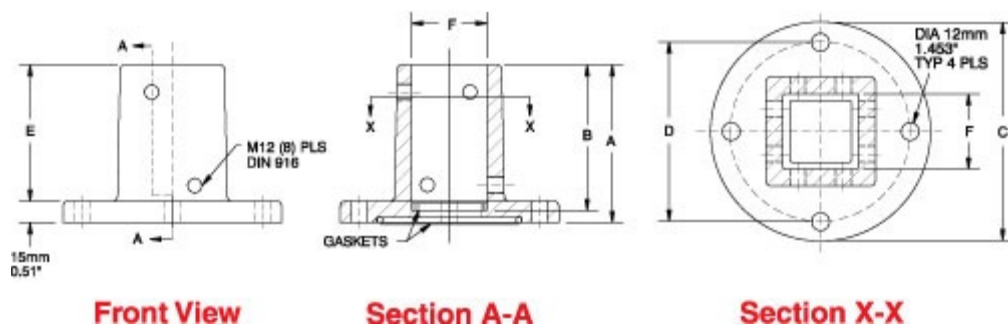

Base en fonte robuste

- Fonte 4G-s.g.
- Garniture comprise.
- Ne pivote pas.

Part No.	System	A	B	C	D	E	F	Ship Wt.
								lbs.
R147-030-000R	50	110	100	152	125	95	50	7
R147-030-200R	80	140	130	200	173	125	80	15