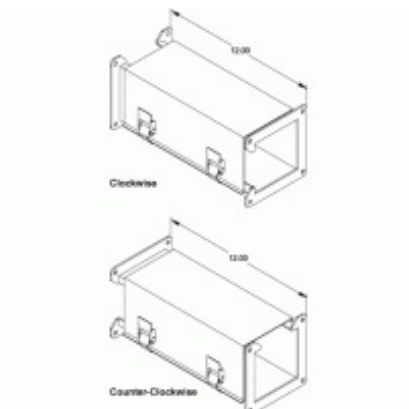

Tronçons de rotation de 12 po (sens horaire et anti-horaire)

Utilisé pour faire pivoter de 90° un chemin de câbles et maintenir les câbles à plat

| Counter-Clockwise | | Clockwise | Size |
|-------------------|------------------|-----------|-----------|
| Part No. | Part No. | | |
| 1485BZ12 | 1485BZC12 | | 2.5 x 2.5 |
| 1485CZ12 | 1485CZC12 | | 4 x 4 |
| 1485DZ12 | 1485DZC12 | | 6 x 6 |
| 1485EZ12 | 1485EZC12 | | 8 x 8 |

One flat sealing plate included

Les données sont sujettes à changement sans préavis.