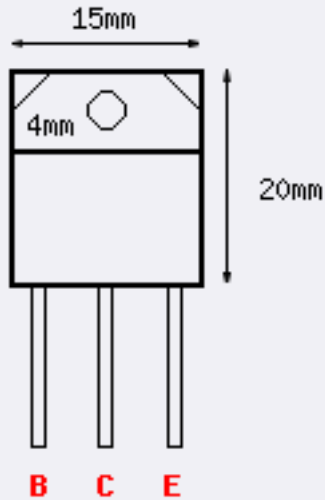

2SC5936 Information

SI-N 1500/700V 9A 45W 0.2uS - Transistor

Spec.info: TOP-3E-A1

Funkció: Hi-res (F)

Gyártó: -PAN

Spec.info: 100Hz TV

www.DataSheet4U.com

Top View
SOT-93 -as tokoz s