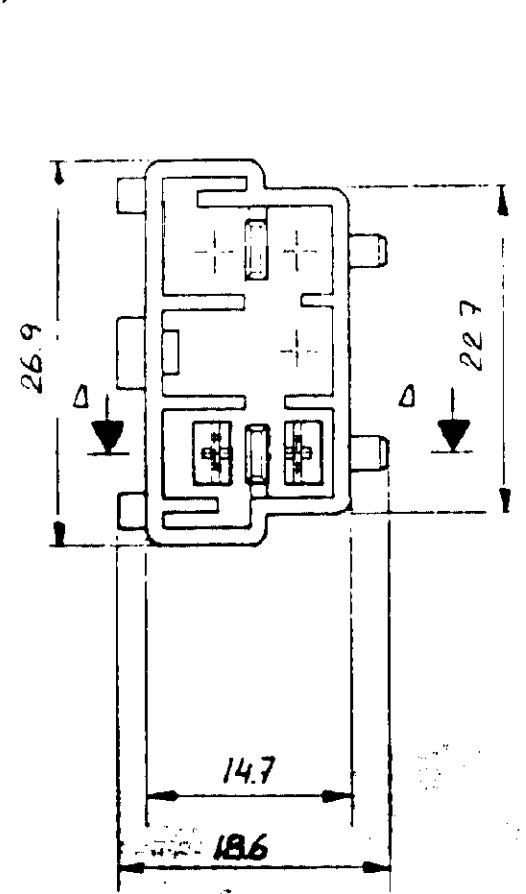

C SIN ESCALA
DIMENSIONES EN mm. **METRICO** ANGULO DE PROYECCION

TABLA DE POLARIZACION VISTA F
P.N. COLOR

C 142621-1	NATURAL
C 142621-2	NEGRO
C 142621-3	MARRON
C 142621-4	GRIS

SECCION A-A

2	5	CONTACTO	LATON ESTAÑADO
1	1	CAJID	NYLON 6.6
POSICION	CANTIDAD	DESCRIPCION	MATERIAL

PLANO DE CLIENTE SOLO PARA REFERENCIA

©COPYRIGHT 1989 AMP - ESPAÑOLA, S.A. TODOS LOS DERECHOS RESERVADOS. LOS PRODUCTOS AMP ESTAN CUBIERTOS POR PATENTES ACTUALES O PENDIENTES.

TOLERANCIAS GENERALES	GAMA AISLANTE	GAMA HILDO	ESCALA 2:1
D Revisado S.V. 30-5-90	AMP ESPAÑOLA, S.A. BARCELONA ESPAÑA		
C Redibujado J.P. 24-7-87			
B Revisado en España J.P. 5-89			
B Revisado en Francia - 5-89			
A Revisado - 9-89			
LETRA REVISIONES	DIBUJ. FECHA	APR.	NOMBRE CONECTOR HEADER MIC 5 VIAS VERTICAL
A3	PLANO N° C 142621	HOJA 1 de 1	