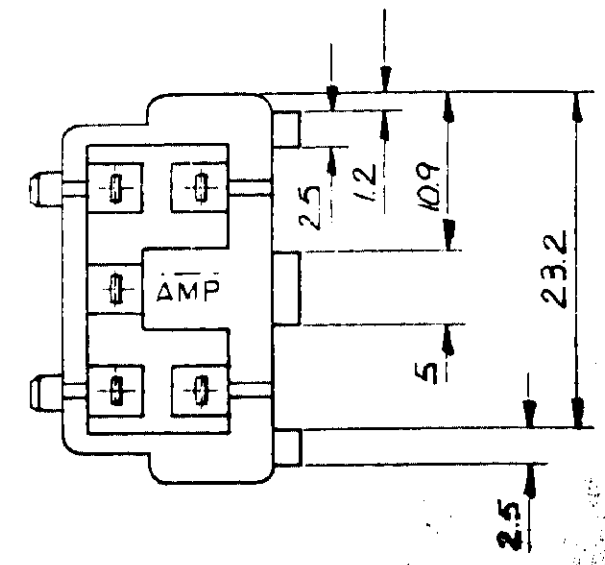

C SIN ESCALA
DIMENSIONES EN mm. **METRICO** ANGULO DE PROYECCION

TABLA DE POLARIZACION VISTA F
P.N. COLOR

C 142621-1	NATURAL
C 142621-2	NEGRO
C 142621-3	MARRON
C 142621-4	GRIS

SECCION A-A

2	5	CONTACTO	LATON ESTAÑADO
1	1	CAJID	NYLON 6.6
POSICION	CANTIDAD	DESCRIPCION	MATERIAL

PLANO DE CLIENTE SOLO PARA REFERENCIA

©COPYRIGHT 1989 AMP - ESPAÑOLA, S.A. TODOS LOS DERECHOS RESERVADOS. LOS PRODUCTOS AMP ESTAN CUBIERTOS POR PATENTES ACTUALES O PENDIENTES.

TOLERANCIAS GENERALES	GAMA AISLANTE	GAMA HILDO	ESCALA 2:1
D Revisado S.V. 30-5-90	AMP ESPAÑOLA, S.A. BARCELONA ESPAÑA		
C Redibujado J.P. 24-7-87			
B Revisado en España J.P. 5-89			
B Revisado en Francia - 5-89			
A Revisado - 9-89			
LETRA REVISIONES	DIBUJ. FECHA	APR.	NOMBRE CONECTOR HEADER MIC 5 VIAS VERTICAL
A3	PLANO N° C 142621	HOJA 1 de 1	