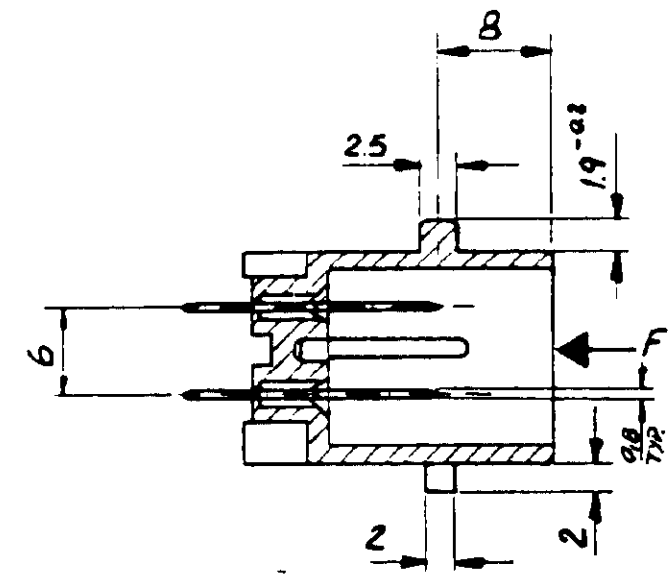

C SIN ESCALA
DIMENSIONES EN mm. **METRICO** ANGULO DE PROYECCION

TABLA DE POLARIZACION VISTA F
P.N. COLOR

C 142621-1	NATURAL
C 142621-2	NEGRO
C 142621-3	MARRON
C 142621-4	GRIS

SECCION A-A

2	5	CONTACTO	LATON ESTAÑADO
1	1	CAJID	NYLON 6.6
POSICION	CANTIDAD	DESCRIPCION	MATERIAL

PLANO DE CLIENTE SOLO PARA REFERENCIA

©COPYRIGHT 1989 AMP - ESPAÑOLA, S.A. TODOS LOS DERECHOS RESERVADOS. LOS PRODUCTOS AMP ESTAN CUBIERTOS POR PATENTES ACTUALES O PENDIENTES.

TOLERANCIAS GENERALES	GAMA AISLANTE	GAMA HILDO	ESCALA 2:1
D Revisado S.V. 30-5-90	AMP ESPAÑOLA, S.A. BARCELONA ESPAÑA		
C Redibujado J.P. 24-7-87			
B Revisado en España J.P. 5-89			
B Revisado en Francia - 5-89			
A Revisado - 9-89			
LETRA REVISIONES	DIBUJ. FECHA	APR.	NOMBRE CONECTOR HEADER MIC 5 VIAS VERTICAL
A3	PLANO N° C 142621	HOJA 1 de 1	