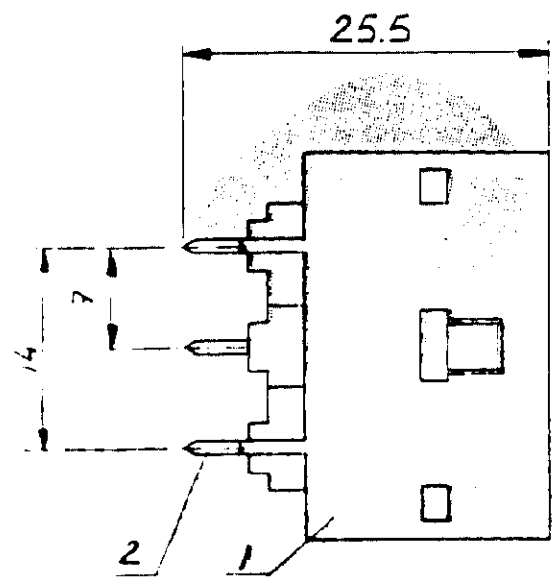

C SIN ESCALA
DIMENSIONES EN mm. **METRICO** ANGULO DE PROYECCION

TABLA DE POLARIZACION VISTA F
P.N. COLOR

C 142621-1	NATURAL
C 142621-2	NEGRO
C 142621-3	MARRON
C 142621-4	GRIS

SECCION A-A

2	5	CONTACTO	LATON ESTAÑADO
1	1	CAJID	NYLON 6.6
POSICION	CANTIDAD	DESCRIPCION	MATERIAL

PLANO DE CLIENTE SOLO PARA REFERENCIA

©COPYRIGHT 1989 AMP - ESPAÑOLA, S.A. TODOS LOS DERECHOS RESERVADOS. LOS PRODUCTOS AMP ESTAN CUBIERTOS POR PATENTES ACTUALES O PENDIENTES.

TOLERANCIAS GENERALES	GAMA AISLANTE	GAMA HILDO	ESCALA 2:1
D Revisado S.V. 30-5-90	AMP ESPAÑOLA, S.A. BARCELONA ESPAÑA		
C Redibujado J.P. 24-7-87			
B Revisado en España J.P. 5-89			
B Revisado en Francia - 5-89			
A Revisado - 9-89			
LETRA REVISIONES	DIBUJ. FECHA	APR.	NOMBRE CONECTOR HEADER MIC 5 VIAS VERTICAL
A3	PLANO N° C 142621	HOJA 1 de 1	