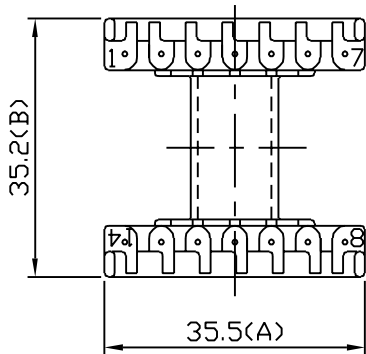

ETD-29

				TOLERANCE: WHOLE±0.5 PIN PITCH±0.1 ROW PITCH±0.5		DECIMAL X±0.3 .XX±0.2	CHECK	郭永揚
修改日期	修改部份	修改前尺寸	修改後尺寸	SHEET OF		REV.	A	DRAWING
毅華企業股份有限公司 YIH-HWA ENTERPRISES CO.,LTD 中和市連城路 222巷4弄2號2樓				TEL	(02)2248-3366	MODEL	YW-166-00B	
				FAX	(02)2240-6919	MATERIAL	PHENOLIC	
				UNIT	m/m	SCALE	1 / 1	DATE
								1997.07.16